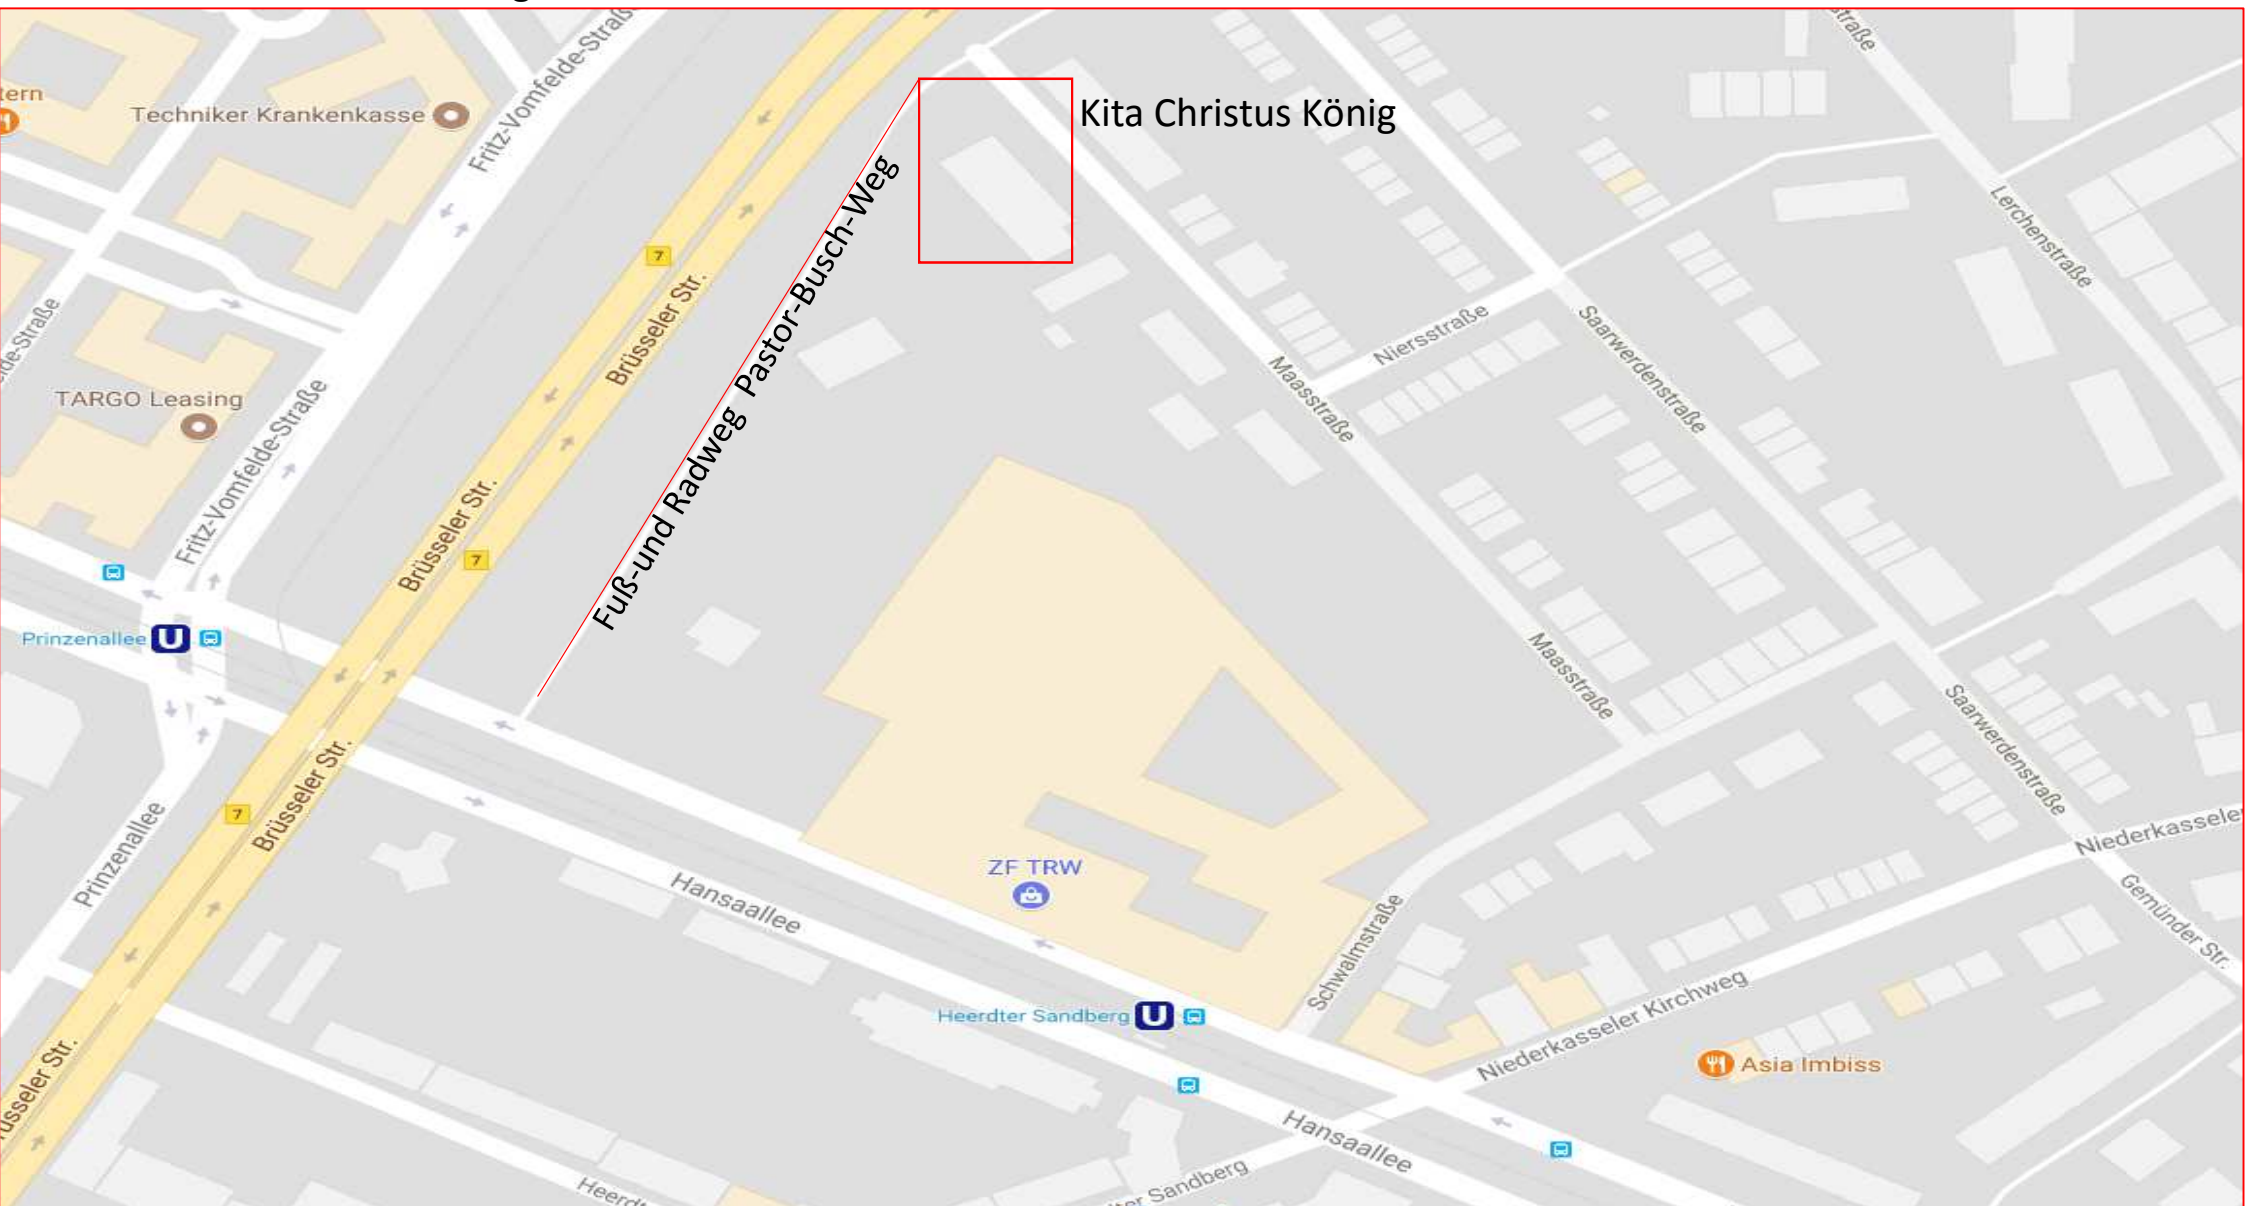

Anreise Kita Christus König

- Die Kita Christus König ist nur auf dem Fußweg über den Pastor-Busch-Weg zu erreichen ,
- Parkplätze vor der Kita sind nicht vorhanden,
- Parkplätze stehen in begrenzter Anzahl an der Hansaallee zur Verfügung. Von hier ist es möglich zu Fuß oder mit dem Fahrrad in den Pastor-Busch-Weg abzubiegen.
- An den U-Bahnstationen Heerdter Sandberg und Prinzenallee halten die Linien U74, U76 und U77 zudem die Buslinie 805.